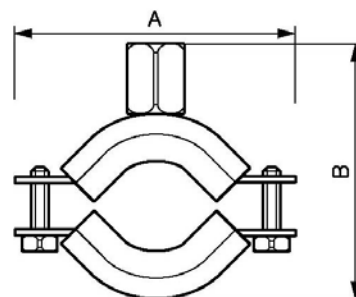

ACCESSORI DI MONTAGGIO PER RETE PPS

Collare per fissaggio tubo filettato M8

Codice	Per tubo Ø est.	Lunghezza (m)	Peso netto (Kg)
CPF 20	20	1	0.05
CPF 25	25	2	0
CPF 32	32	5.5	0
CPF 40	40	5.5	0
CPF 50	50	2	0
CPF 63	63	2	0
CPF 80	80	2	0
CPF 100	100		0
CPF 160	160		0.3